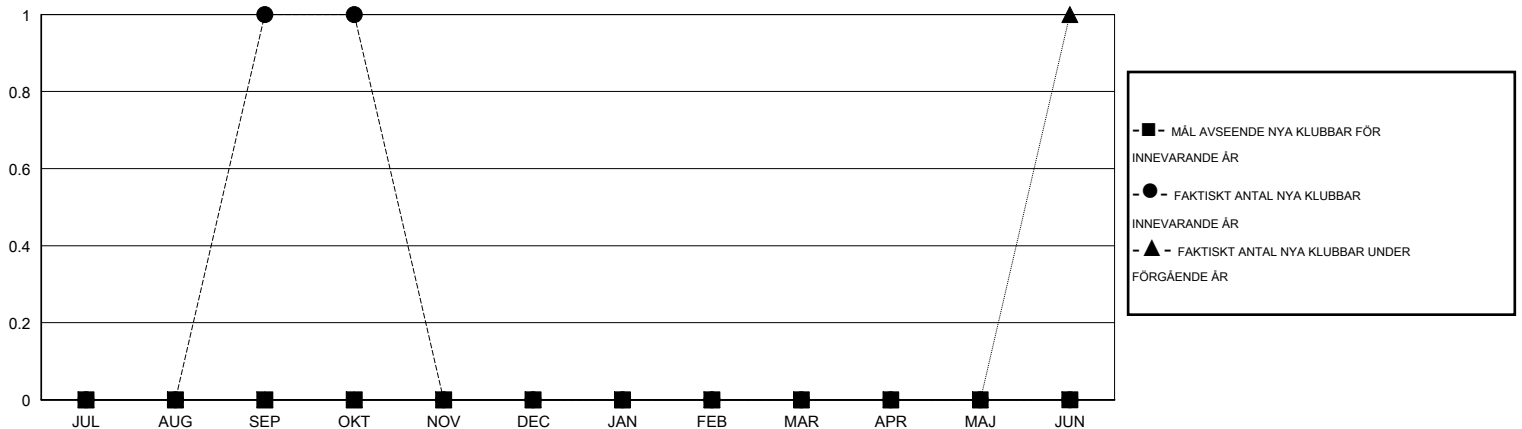

# MONTHLY MEMBERSHIP PROGRESS REPORT

District 101 S

Results as of: 10/31/2014

GMT: Kenneth Persson

OMRÅDE SWEDEN

GMT KO 4

Klubbar					Medlemmar				
RESULTAT FÖR 2014-2015					RESULTAT FÖR 2014-2015				
KVARTAL	MÅL AVSEENDE NYA KLUBBAR	NYA KLUBBAR	AVFÖRDA KLUBBAR	NETTOTILLVÄX T/MINSKNING	KVARTAL	MÅL AVSEENDE NYA MEDLEMMAR	CHARTER OCH TILLAGDA NYA MEDLEMMAR	AVFÖRDA MEDLEMMAR	NETTOTILLVÄX T/MINSKNING
JUL/AUG/SEP	0	1	0	1	JUL/AUG/SEP	15	35	19	16
OKT/NOV/DEC	0	0	0	0	OKT/NOV/DEC	-10	7	16	-9
JAN/FEB/MAR	0	0	0	0	JAN/FEB/MAR	15	0	0	0
APR/MAJ/JUN	0	0	0	0	APR/MAJ/JUN	-10	0	0	0

MÅL OCH FAKTISKT ANTAL NYA KLUBBAR

MÅL OCH FAKTISKT ANTAL MEDLEMMAR

NEDLAGDA KLUBBAR: 0

AVFÖRDA MEDLEMMAR

AVLIDNA	8
NEDLAGD KLUBB	0
ÖVRIGA	27
<b>TOTAL</b>	<b>35</b>

12 CLUBS OF 50 TOG UPP EN ELLER FLER NYA MEDLEMMAR