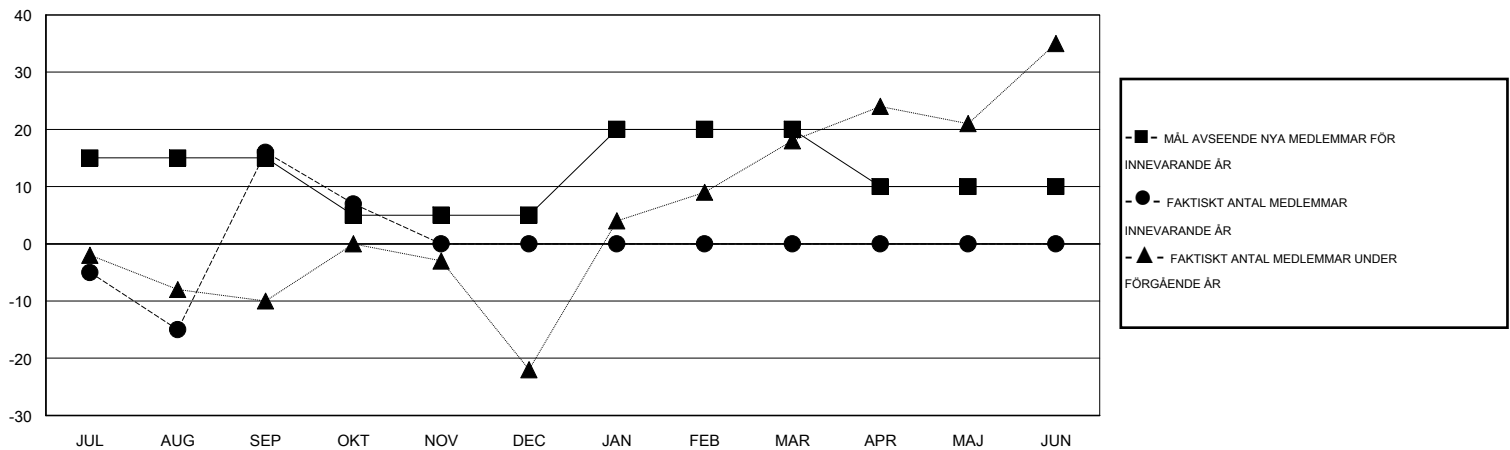

# MONTHLY MEMBERSHIP PROGRESS REPORT

District 101 S

Results as of: 10/31/2014

GMT: Kenneth Persson

OMRÅDE SWEDEN

GMT KO 4

Klubbar					Medlemmar				
RESULTAT FÖR 2014-2015					RESULTAT FÖR 2014-2015				
KVARTAL	MÅL AVSEENDE NYA KLUBBAR	NYA KLUBBAR	AVFÖRDA KLUBBAR	NETTOTILLVÄX T/MINSKNING	KVARTAL	MÅL AVSEENDE NYA MEDLEMMAR	CHARTER OCH TILLAGDA NYA MEDLEMMAR	AVFÖRDA MEDLEMMAR	NETTOTILLVÄX T/MINSKNING
JUL/AUG/SEP	0	1	0	1	JUL/AUG/SEP	15	35	19	16
OKT/NOV/DEC	0	0	0	0	OKT/NOV/DEC	-10	7	16	-9
JAN/FEB/MAR	0	0	0	0	JAN/FEB/MAR	15	0	0	0
APR/MAJ/JUN	0	0	0	0	APR/MAJ/JUN	-10	0	0	0

MÅL OCH FAKTISKT ANTAL NYA KLUBBAR

MÅL OCH FAKTISKT ANTAL MEDLEMMAR

NEDLAGDA KLUBBAR: 0

AVFÖRDA MEDLEMMAR

AVLIDNA	8
NEDLAGD KLUBB	0
ÖVRIGA	27
<b>TOTAL</b>	<b>35</b>

12 CLUBS OF 50 TOG UPP EN ELLER FLER NYA MEDLEMMAR